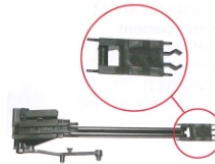

FLANGE WATER HOSE
BMW E36 M43
11531743199

CW-CP-2311

FLANGE WATER HOSE
BMW E36 M43 91-95
11531739208

CW-CP-2312

BUSH BEARING
BMW E30 36
35411119016

CW-CP-2313

WINDOW LIFTING CLIP
BMW E46
51338218383

CW-CP-2314