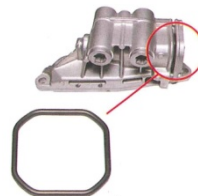

CW-CP-2426

THERMOSTANT HIUSING
GASKET
BMW E90 91 82 60 84 89 F01
02 06 12 13
11427573212S1