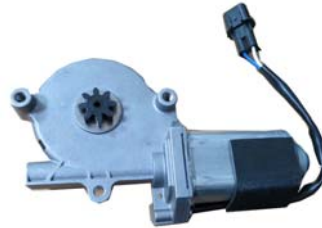

ISUZU

CW-WM-0075

ISUZU 10PC1 24V
WINDOW MOTOR
FRONT RH
1744181610 R

CW-WM-0076

ISUZU 10PC1 24V
WINDOW MOTOR
FRONT LH
1744181620 L

CW-WM-0090

ISUZU NKR55, NKR77,
NPR66, NPR70, NQR71
24V
WINDOW MOTOR
FRONT RH
8978984790
8978690790
8978680650
8978521872
8978521871
8978521870

CW-WM-0091

ISUZU NKR55, NKR77,
NPR66, NPR70, NQR71
24V
WINDOW MOTOR
FRONT LH
8978984800
8978690800
8978680660
8978521882
8978521881
8978521880

CW-WM-0092

ISUZU NKR55, NKR77,
NPR66, NPR70, NQR71
12V
WINDOW MOTOR
FRONT RH
8978984770