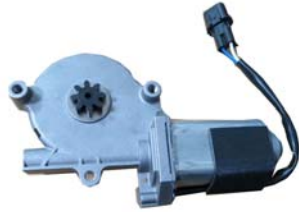

ISUZU

CW-WM-0075

ISUZU 10PC1 24V
WINDOW MOTOR
FRONT RH
1744181610 R

CW-WM-0076

ISUZU 10PC1 24V
WINDOW MOTOR
FRONT LH
1744181620 L

CW-WM-0090

ISUZU NKR55, NKR77,
NPR66, NPR70, NQR71
24V
WINDOW MOTOR
FRONT RH
8978984790
8978690790
8978680650
8978521872
8978521871
8978521870

CW-WM-0091

ISUZU NKR55, NKR77,
NPR66, NPR70, NQR71
24V
WINDOW MOTOR
FRONT LH
8978984800
8978690800
8978680660
8978521882
8978521881
8978521880

CW-WM-0092

ISUZU NKR55, NKR77,
NPR66, NPR70, NQR71
12V
WINDOW MOTOR
FRONT RH
8978984770