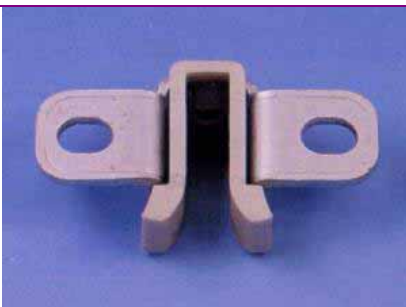

CW-DL-0888
TOYOTA CRESSIDA '86-89
STRIKER ASSY
69410-20070

CW-DL-0889
TOYOTA EXSIOR
STRIKER ASSY
64621-12060

CW-DL-0890
TOYOTA EXSIOR / TERCEL
STRIKER ASSY
64621-16020

CW-DL-0891
TOYOTA HIACE YH50
STRIKER ASSY
69403-95J05