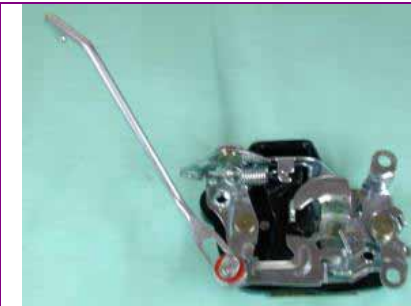

CW-DL-0616
TOYOTA HILUX RN30/40
'79-83
DOOR LOCK ASSY
RH
69310-89107

CW-DL-0617
TOYOTA HILUX RN30/40
'79-83
DOOR LOCK ASSY
LH
69320-89107

CW-DL-0618
TOYOTA HILUX RN55 '84-88
DOOR LOCK ASSY
FR
69310-89109