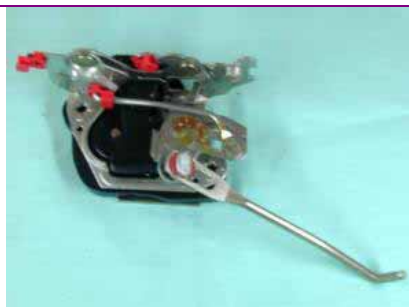

TOYOTA ZACE KIJANG
KF40/50 '87-92
DOOR LOCK ASSY
FR
69310-90P00

CW-DL-0637

TOYOTA ZACE KIJANG
KF40/50 '87-92
DOOR LOCK ASSY
FL
69320-90P00

CW-DL-0638

TOYOTA ZACE KIJANG
KF40/50 '87-92
DOOR LOCK ASSY
RR
69330-90P00