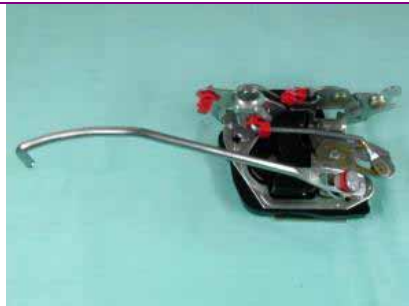

CW-DL-0617
TOYOTA HILUX RN30/40
'79-83
DOOR LOCK ASSY
LH
69320-89107