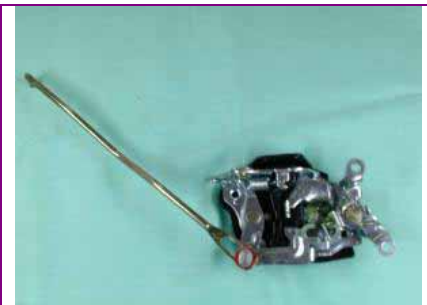

CW-DL-0585
TOYOTA COROLLA EE80
'83-87
DOOR LOCK ASSY
FL
69310-12160