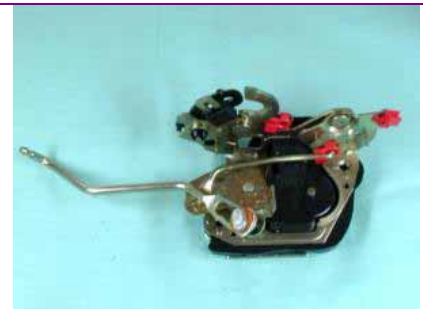

CW-DL-0591
TOYOTA COROLLA EE90
'87-93
DOOR LOCK ASSY
RL
69340-12211

CW-DL-0592
TOYOTA CORONA '90-92
DOOR LOCK ASSY
FR
69310-20490

CW-DL-0593
TOYOTA CORONA '90-92
DOOR LOCK ASSY
FL
69320-20490

CW-DL-0594
TOYOTA CRESSIDA RX30
'76-80
DOOR LOCK ASSY
RH
69310-22040