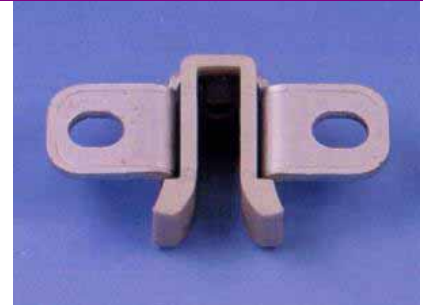

CW-DL-0888
TOYOTA CRESSIDA '86-89
STRIKER ASSY
69410-20070

CW-DL-0889
TOYOTA EXSIOR
STRIKER ASSY
64621-12060

CW-DL-0890
TOYOTA EXSIOR / TERCEL
STRIKER ASSY
64621-16020

CW-DL-0891
TOYOTA HIACE YH50
STRIKER ASSY
69403-95J05