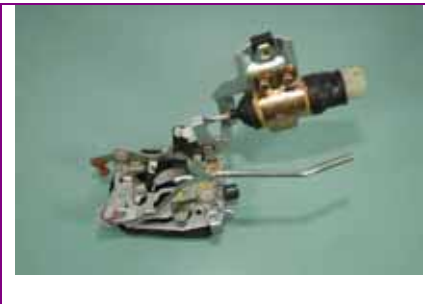

CW-DL-0570
SUZUKI ESCUDO '99
DOOR LOCK ASSY
FL
82202-65A00