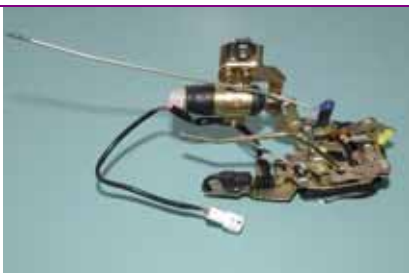

CW-DL-0570
SUZUKI ESCUDO '99
DOOR LOCK ASSY
FL
82202-65A00

CW-DL-0571
SUZUKI VITARA '99
DOOR LOCK ASSY
FR
82201-58B00

CW-DL-0572
SUZUKI VITARA '99
DOOR LOCK ASSY
FL
82202-58B00

CW-DL-0573
SUZUKI ESCUDO -99
DOOR LOCK ASSY
FR
82201-62A00