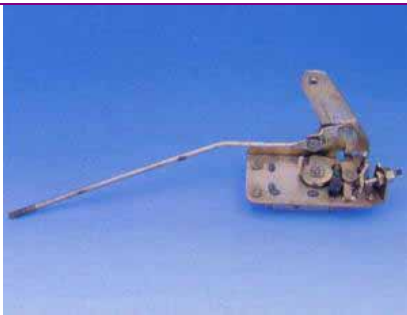

mitsubishi

CW-DL-0413
MITSUBISHI DELICA L300
'80-86
TRUNK LID LOCK ASSY
MB112124

CW-DL-0414
MITSUBISHI LANCER '97-99
TRUNK LID LOCK ASSY
MB200363...9

CW-DL-0415
MITSUBISHI CANTER/ 4D30
STRIKER ASSY

CW-DL-0416
MITSUBISHI VIRAGE
STRIKER ASSY
RR
MR556242