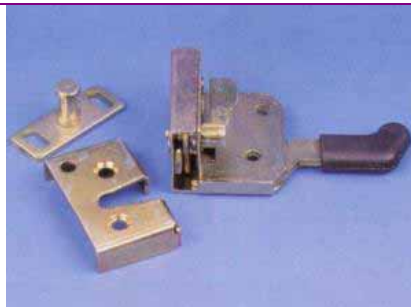

## BUS

**CW-DL-0970**  
BUS  
DOOR LOCK ASSY  
DOOR LOCK  
LH

**CW-DL-0971**  
BUS  
DOOR LOCK ASSY  
DOOR LOCK  
RH

**CW-DL-0972**  
BUS  
DOOR LOCK ASSY  
DOOR LOCK  
LH  
6000517

**CW-DL-0973**  
BUS  
DOOR LOCK ASSY  
DOOR LOCK  
RH  
6000518

**CW-DL-0974**  
BUS  
DOOR LOCK ASSY  
DOOR LOCK  
LH  
6000517

**CW-DL-0975**  
NISSAN B310 PICKUP SUNNY  
'88  
REAR GATE LOCK ASSY  
93400-01G30

**CW-DL-0976**  
DOOR HINGE ASSY  
DOOR HINGE

**CW-DL-0977**  
DOOR HINGE ASSY  
DOOR HINGE