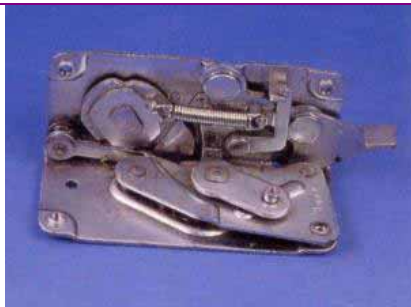

## BUS

**CW-DL-0970**  
BUS  
DOOR LOCK ASSY  
DOOR LOCK  
LH

**CW-DL-0971**  
BUS  
DOOR LOCK ASSY  
DOOR LOCK  
RH

**CW-DL-0972**  
BUS  
DOOR LOCK ASSY  
DOOR LOCK  
LH  
6000517

**CW-DL-0973**  
BUS  
DOOR LOCK ASSY  
DOOR LOCK  
RH  
6000518

**CW-DL-0974**  
BUS  
DOOR LOCK ASSY  
DOOR LOCK  
LH  
6000517

**CW-DL-0975**  
NISSAN B310 PICKUP SUNNY  
'88  
REAR GATE LOCK ASSY  
93400-01G30

**CW-DL-0976**  
DOOR HINGE ASSY  
DOOR HINGE

**CW-DL-0977**  
DOOR HINGE ASSY  
DOOR HINGE