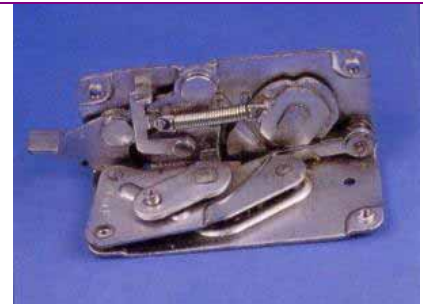

## BUS

**CW-DL-0970**  
BUS  
DOOR LOCK ASSY  
DOOR LOCK  
LH

**CW-DL-0971**  
BUS  
DOOR LOCK ASSY  
DOOR LOCK  
RH

**CW-DL-0972**  
BUS  
DOOR LOCK ASSY  
DOOR LOCK  
LH  
6000517

**CW-DL-0973**  
BUS  
DOOR LOCK ASSY  
DOOR LOCK  
RH  
6000518

**CW-DL-0974**  
BUS  
DOOR LOCK ASSY  
DOOR LOCK  
LH  
6000517

**CW-DL-0975**  
NISSAN B310 PICKUP SUNNY  
'88  
REAR GATE LOCK ASSY  
93400-01G30

**CW-DL-0976**  
DOOR HINGE ASSY  
DOOR HINGE

**CW-DL-0977**  
DOOR HINGE ASSY  
DOOR HINGE